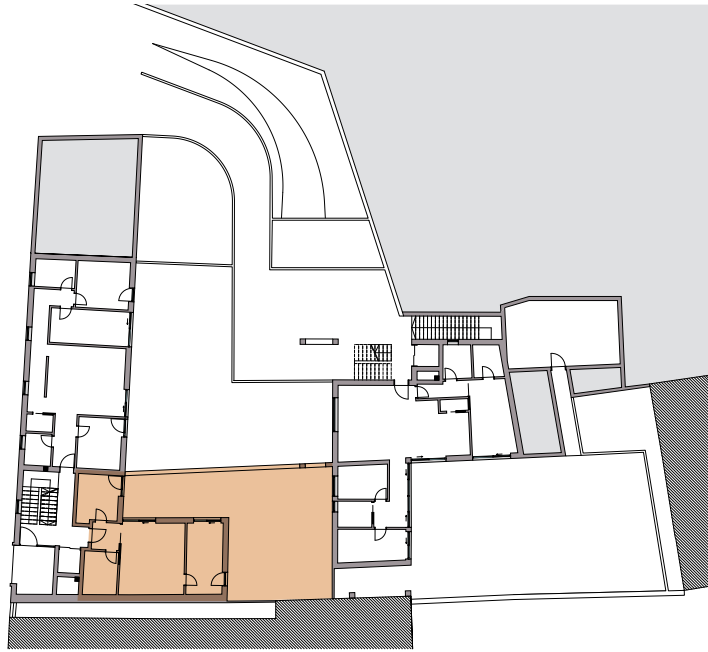

Wohnung Nr. 2

Ihr neues
Zuhause

- 3-Zimmer-Wohnung
- Erdgeschoss
- Wohnfläche: 60,87 m²
- Garten: 52,14 m²
- Überdachter Freiraum: 32,78 m²