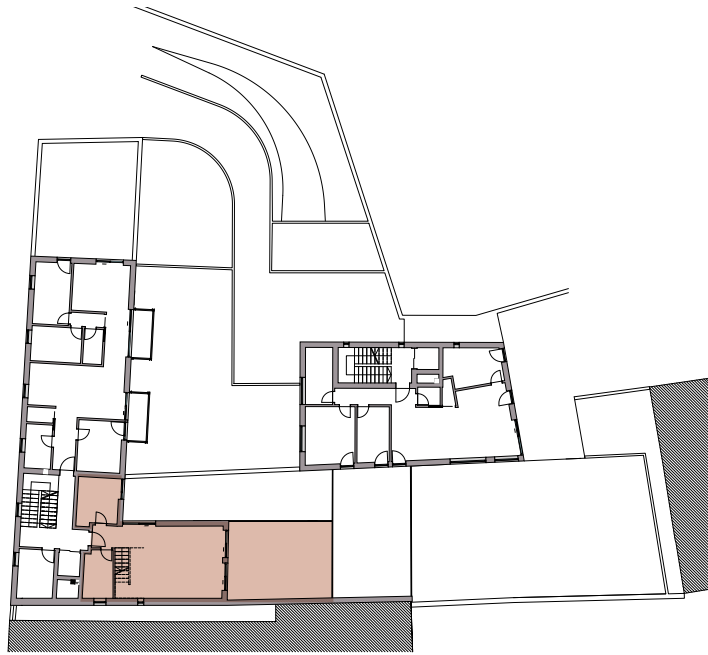

---

Wohnung Nr. 5

Ihr neues  
Zuhause

---

- 5-Zimmer-Wohnung
- Obergeschoss und Dachgeschoss
- Wohnfläche: 112,43 m<sup>2</sup>
- Terrasse: 44,04 m<sup>2</sup>