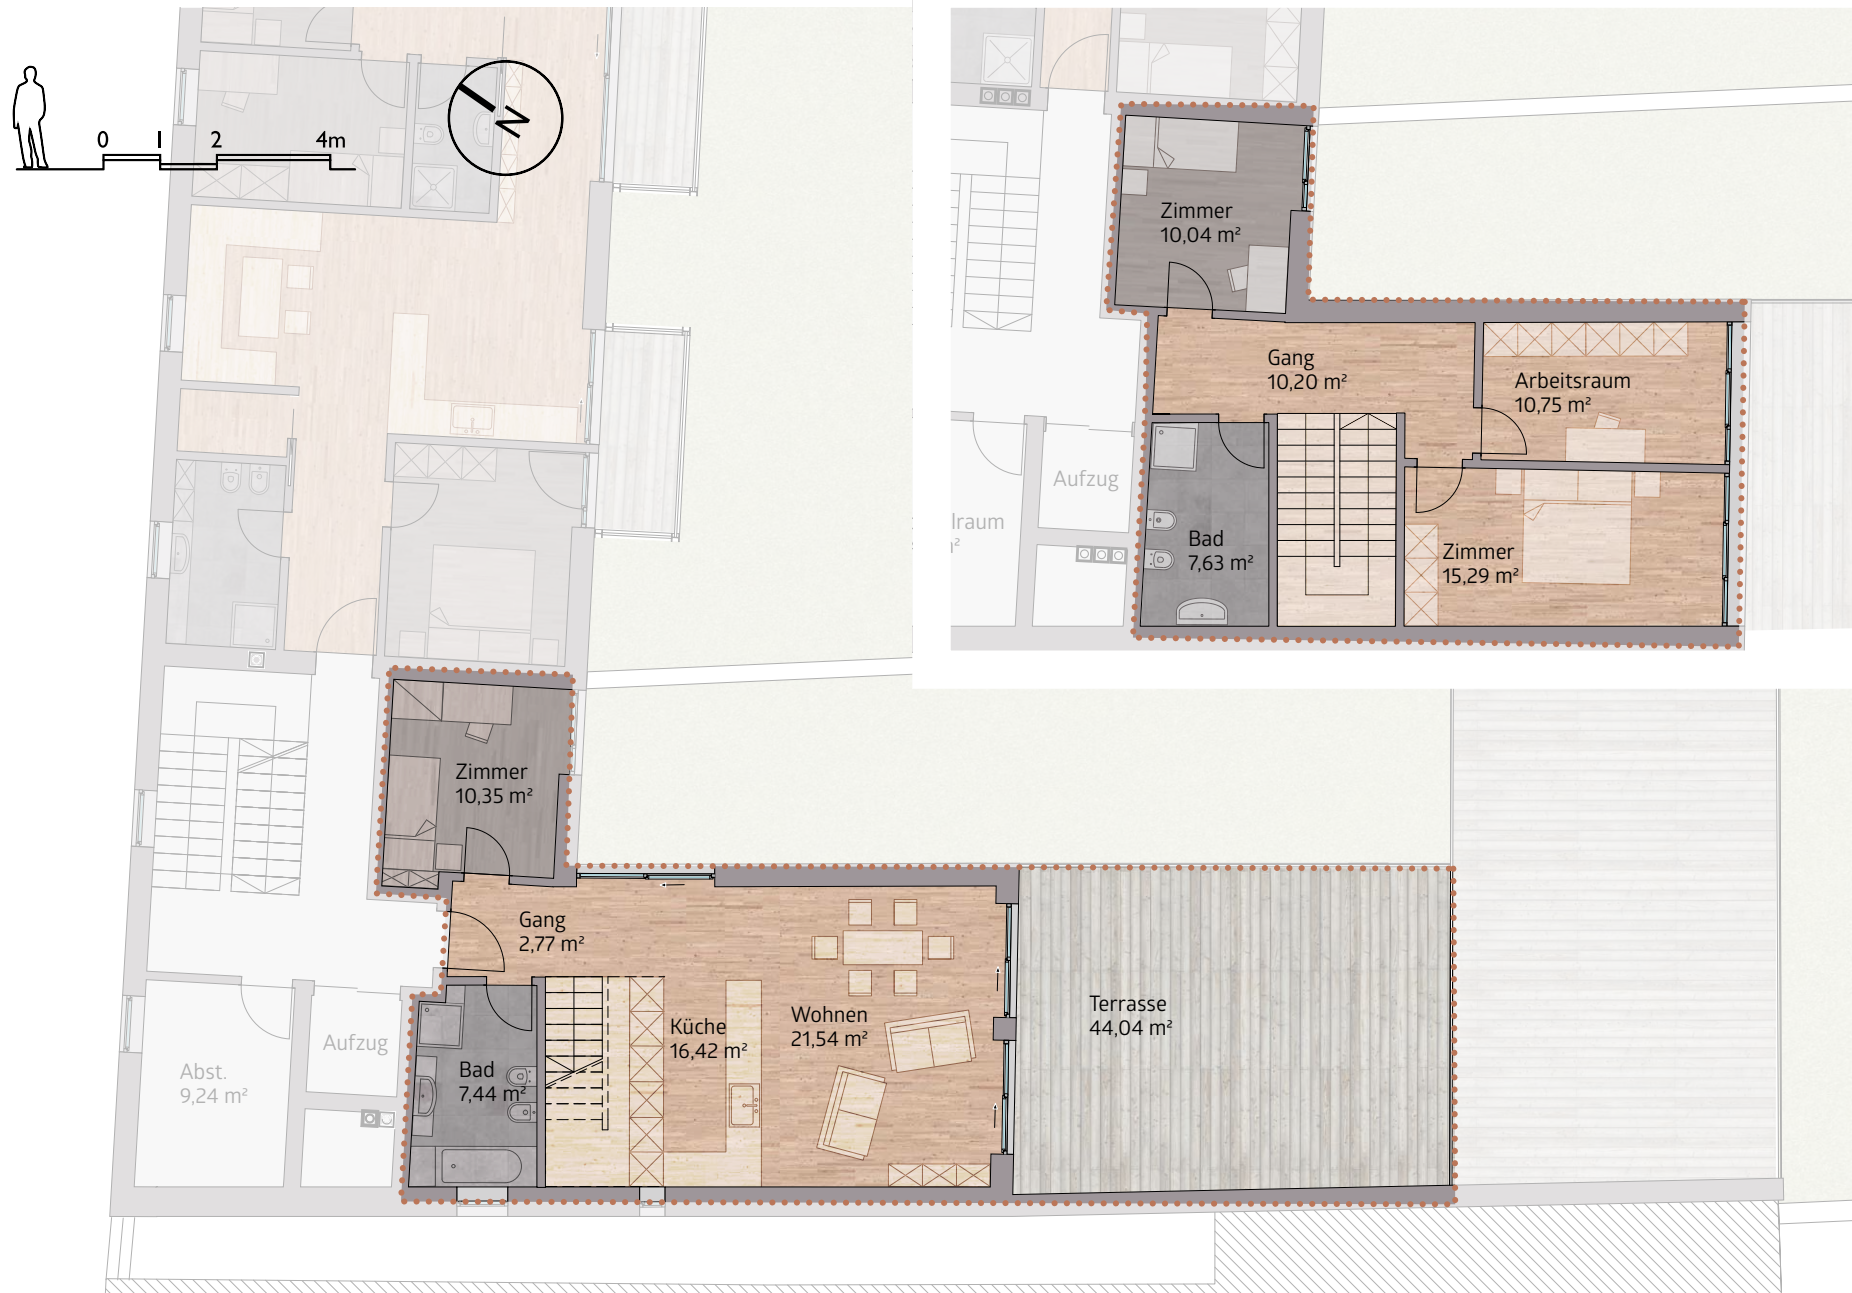

---

Wohnung Nr. 5

Ihr neues  
Zuhause

---

- 5-Zimmer-Wohnung
- Obergeschoss und Dachgeschoss
- Wohnfläche: 112,43 m<sup>2</sup>
- Terrasse: 44,04 m<sup>2</sup>