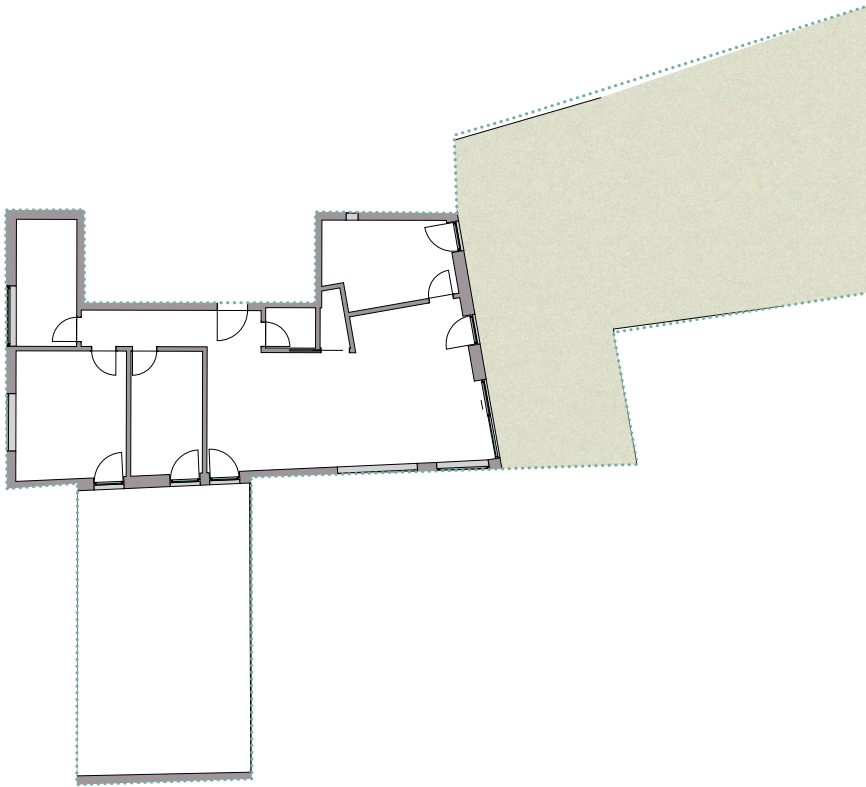

---

Wohnung Nr. 6

Ihr neues  
Zuhause

---

- 4-Zimmer-Wohnung
- Obergeschoss
- Wohnfläche: 96,40 m<sup>2</sup>
- Garten: 188,00 m<sup>2</sup>
- Terrasse: 55,00 m<sup>2</sup>