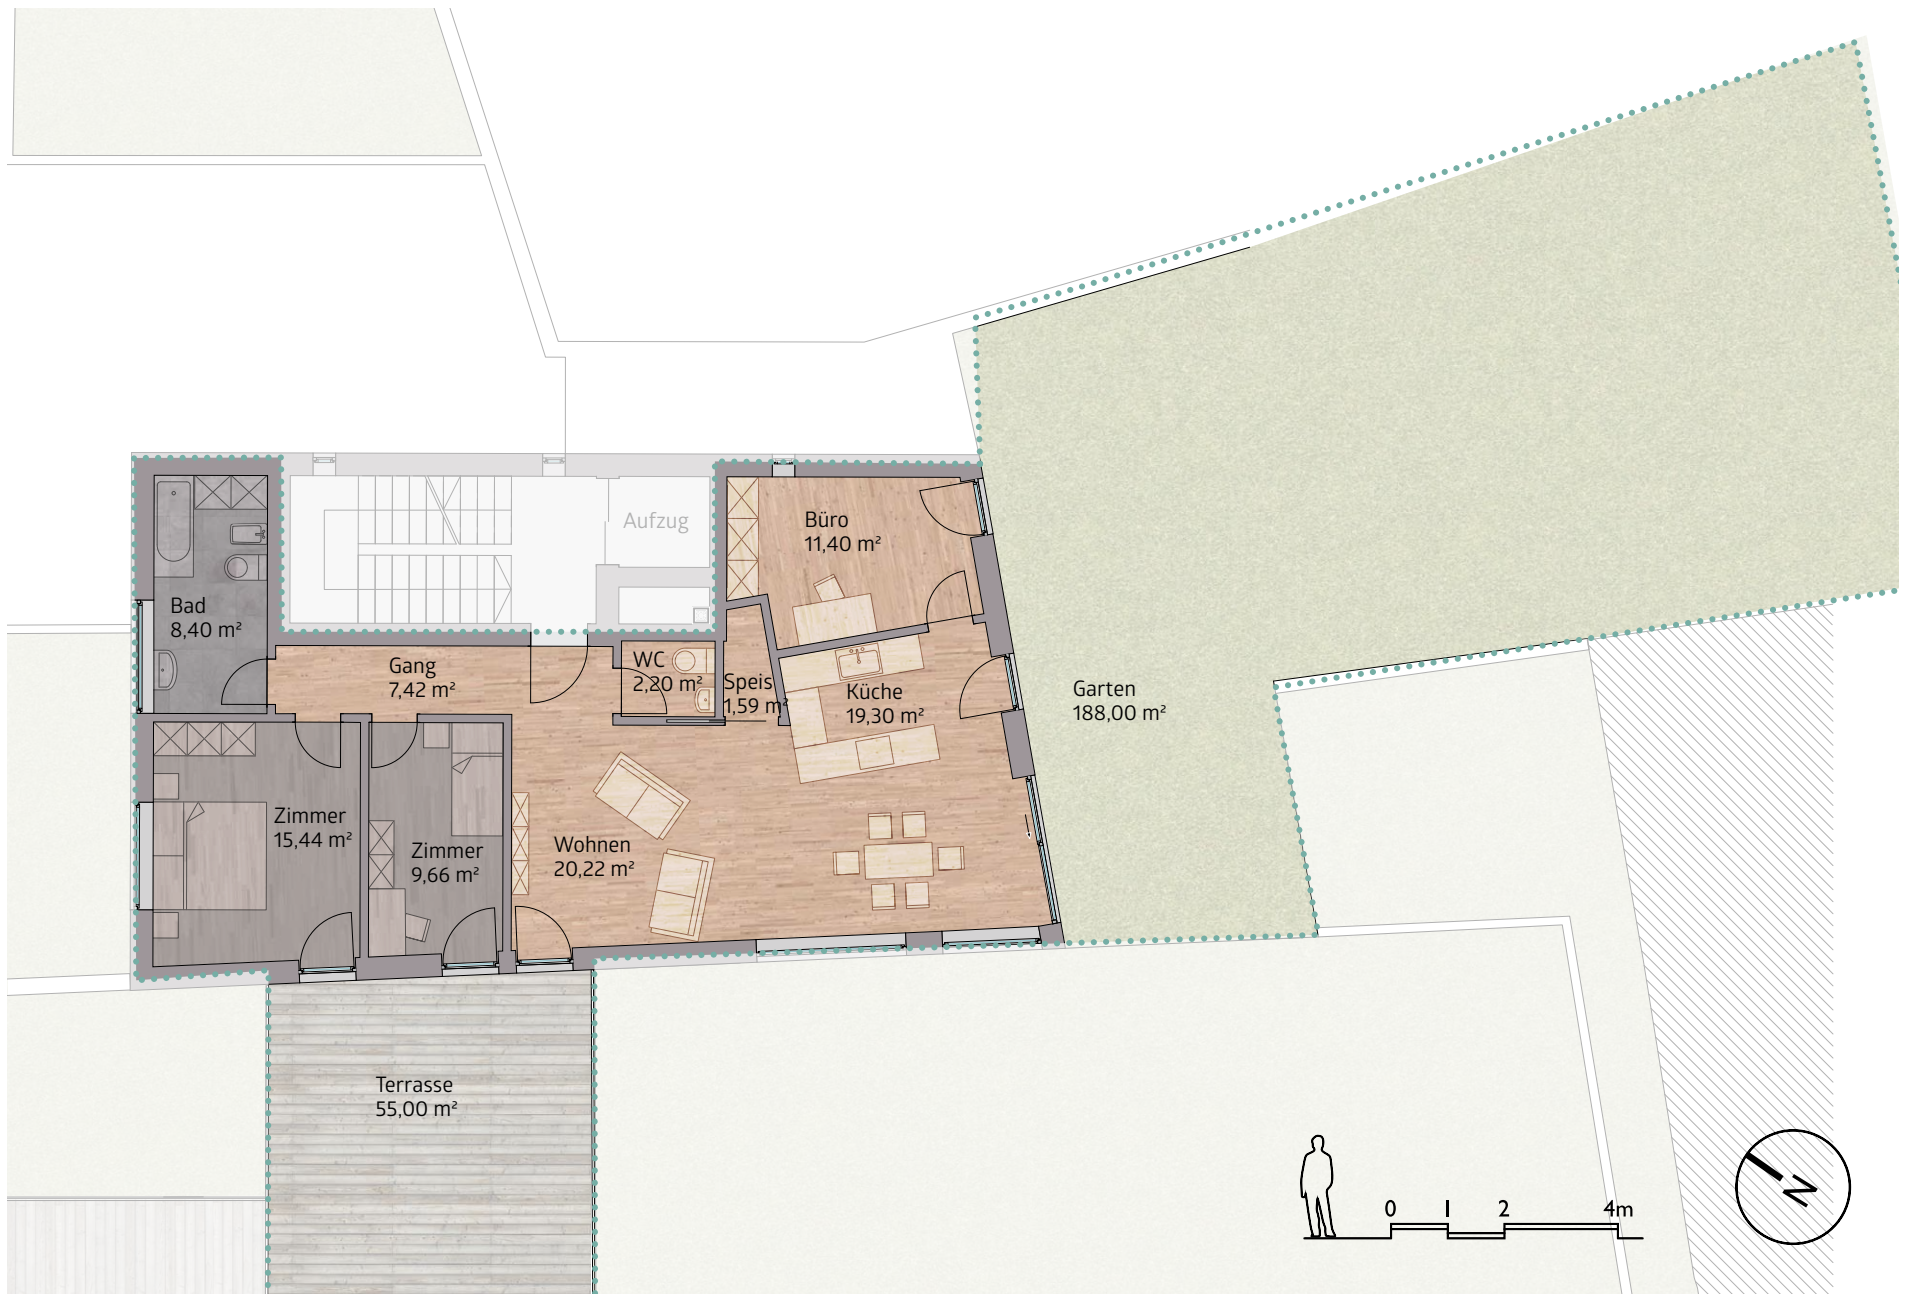

---

Wohnung Nr. 6

Ihr neues  
Zuhause

---

- 4-Zimmer-Wohnung
- Obergeschoss
- Wohnfläche: 96,40 m<sup>2</sup>
- Garten: 188,00 m<sup>2</sup>
- Terrasse: 55,00 m<sup>2</sup>