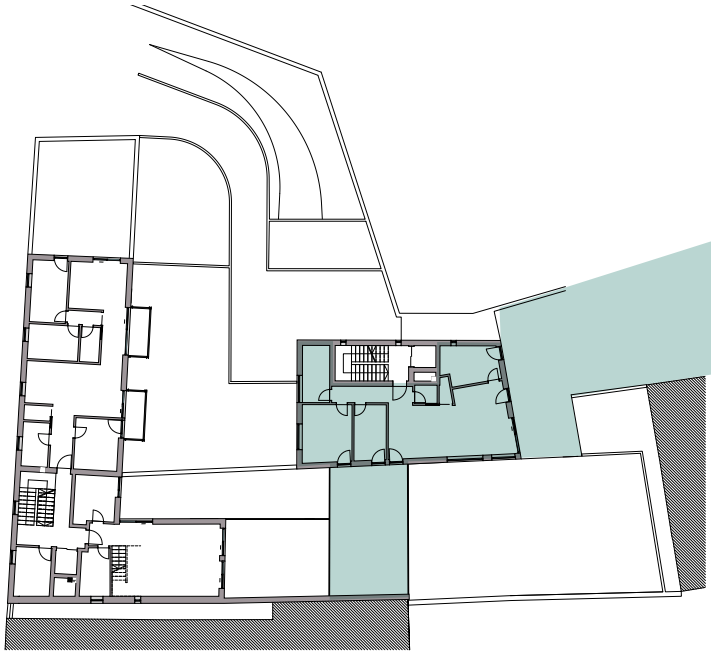

---

Wohnung Nr. 6

Ihr neues  
Zuhause

---

- 4-Zimmer-Wohnung
- Obergeschoss
- Wohnfläche: 96,40 m<sup>2</sup>
- Garten: 188,00 m<sup>2</sup>
- Terrasse: 55,00 m<sup>2</sup>